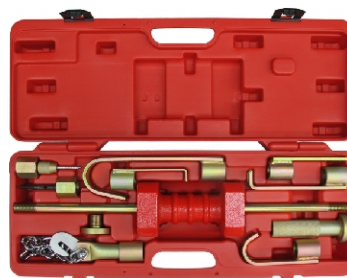

Новинка !

• **Гидравлический комплект 4Т с ручным насосом**
APP № 360720

Гидравлический комплект 4Т с ручным насосом. В комплект входят расширители, наконечники, расширительные насадки (0,5Т). Весь комплект помещен в пластиковый чемодан.

APP №	Вид	Сб.упаковка
360720	Гидравлический комплект 4Т с ручным насосом	1 шт.

• **Пуансон бкг с принадлежностями**
APP № 360705

Комплект пуансона бкг. Служит для выпрямления поврежденных элементов кузова. Весь комплект помещен в пластиковый чемодан.

APP №	Вид	Сб.упаковка
360705	Пуансон бкг с принадлежностями	1 шт.

• **Инструменты для кузовных работ**

1 **Распорка для дверных проемов с удлинителем (780 -1850 мм)**
APP № 360701

Служит для расширения или фиксации дверных и оконных проемов. В комплекте с удлинительной планкой для увеличения длины стропильной ноги. С одного конца губка одинарная, с другого - двойная (подвижная).

Скоба, в которой подвижное ухо самостоятельно передвигается в направлении цепи.

4 **Малая вытяжная скоба 5Т**
APP № 360732

Типичная узкая вытяжная скоба. Возможность крепления в труднодоступных местах.

APP №	Вид	Сб.упаковка
360701	Распорка для дверных проемов с удлинителем	1 шт.
360730	Компактная самозажимная скоба	1 шт.
360731	Скоба (щека с подвижным ухом)	1 шт.
360732	Малая вытяжная скоба 5Т	1 шт.